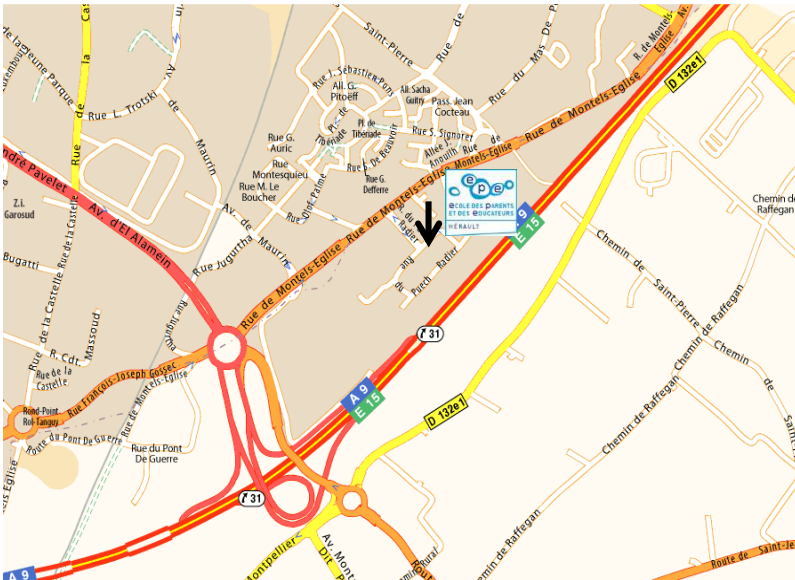

# Plan d'accès Ecole des Parents et des Educateurs de l'Hérault

Adresse : 260 rue du Puech Radier  
1<sup>er</sup> étage  
34970 Lattes- Montpellier  
04 67 03 43 58  
Coordonnées GPS : N43°34'43 E3°52'46

Entrée

<http://www.viamichelin.fr/web/Cartes-plans?layers=0001&strLocid=34MTE1ODFzNW4zMjYwMzI2MDQyaDFnMTQ1NGt2Y2JjTkRNdU5UYzROZz09OE15NDROemsyY05ETXVOVG0TmPRWNNeTQ0TnprMk5RPT1jTkRNdU5UYzROZz09OE15NDROemsyMGpSdWUgZHUgUHVIY2ggUmFkaWVW>